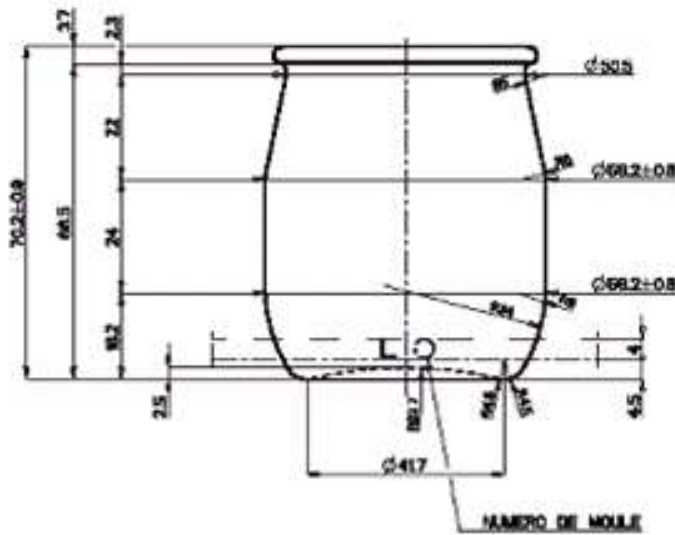

Dairy Packaging

DE PLAV EST LA PROPRIETE DE SDE - REPRODUCTION INTERDITE SANS NOTRE AUTORISATION ECRITE

<h1>Verallia</h1>	<b>YAOURT LISSE 14</b>		CODE: 803659(L) - 8013537(C) - 8014283(CA) - 8014400(Y)	
	Poids approx: 75 g		Et: 0.8	
	Contenance R.L.: 140 ml ± 4		R: 34.0	
	Bague: A SDFTR EAU 8088 VB		2.00	
Téléphones: 03 43 01 21 13 - 03 43 01 21 14				
Télécopieur: 03 43 01 21 15				
Téléfax: 03 43 01 21 16				
DESSINE: Y. MICHAUDET VERIFE: P.P.				
SOCIETE A. Y.I. Emplacement: Emplacement			Est: 1 CHALON 15/04/07	
NUMERO A. Y.I. Emplacement de Verallia			NUMERO: 6943.M	
DATE: 15/04/07			A	
MODIFICATIONS				